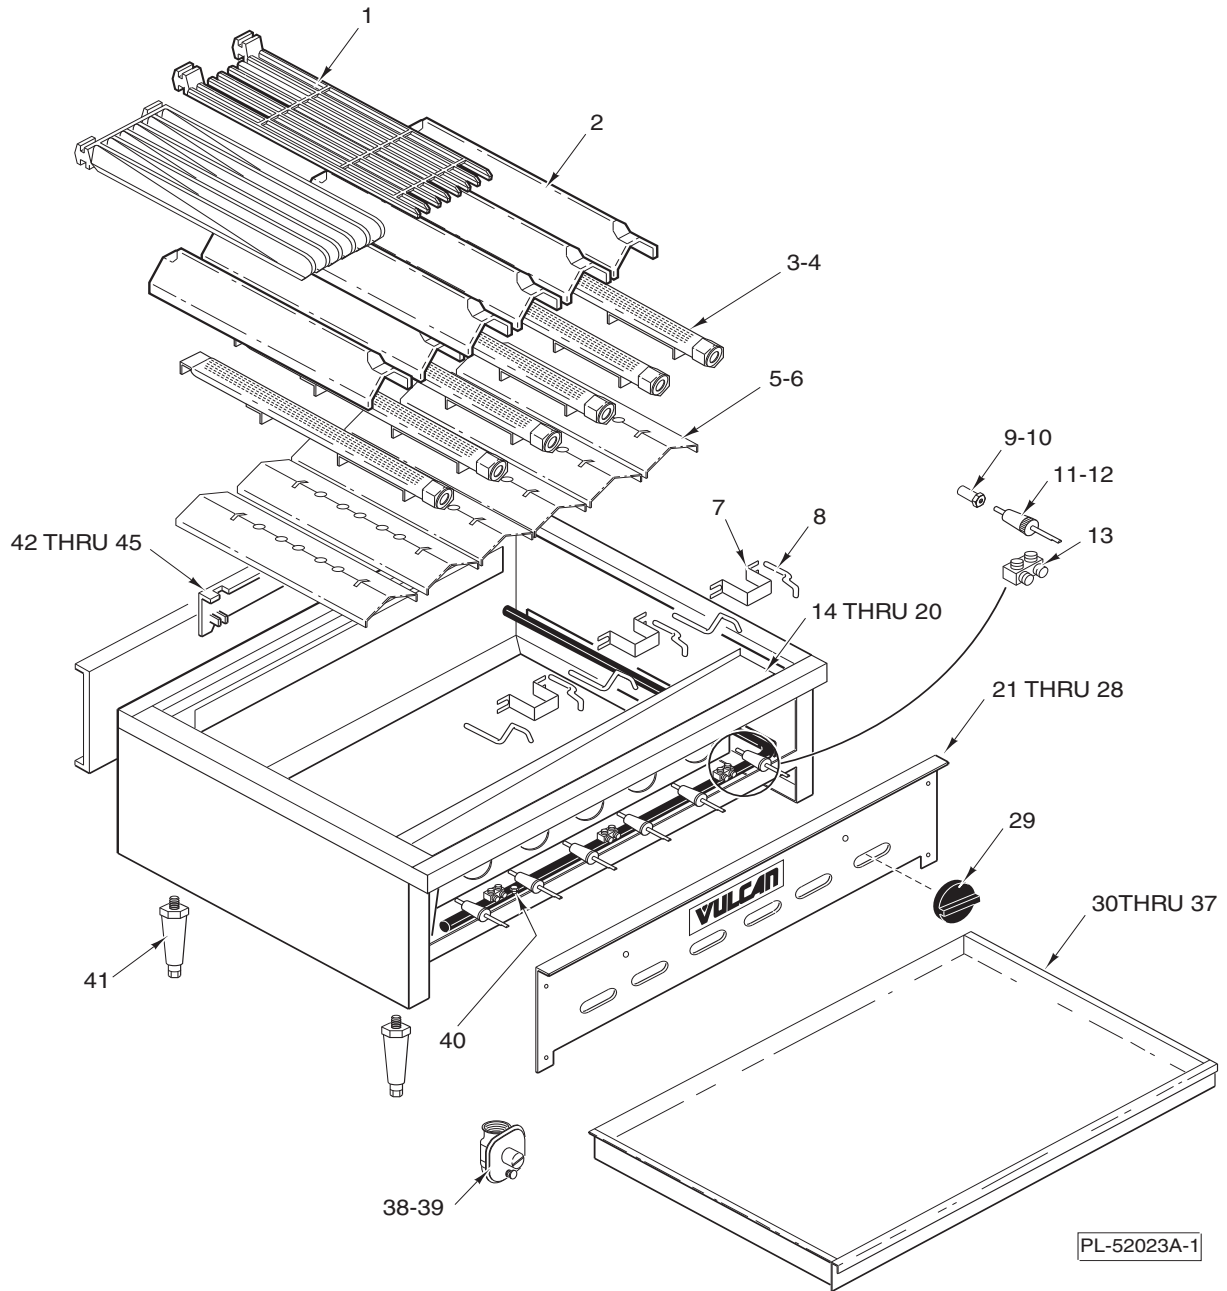

**CHARBROILER UNIT**

ILLUS. PL-52023A-1	PART NO.	NAME OF PART	AMT.
1	00-722131	Grate-Top (6-Rib) (60" Unit) .....	3
	00-722131	Grate-Top (6-Rib) (72" Unit) .....	1
	00-710424	Grate-Top (Standard) (7-Rib) .....	AR
2	00-710407	Radiant - Burner (Cast Iron) .....	AR
3	00-710453	Burner (Nat)(SST) .....	AR
4	00-710406-0000A	Burner (Pro) .....	AR
5	00-700416	Deflector-Heat .....	AR
6	00-710455	Wire (12 Gage, 12" Lg.)(Nat) .....	AR
7	00-710409	Pilot - Bracket (Double) .....	AR