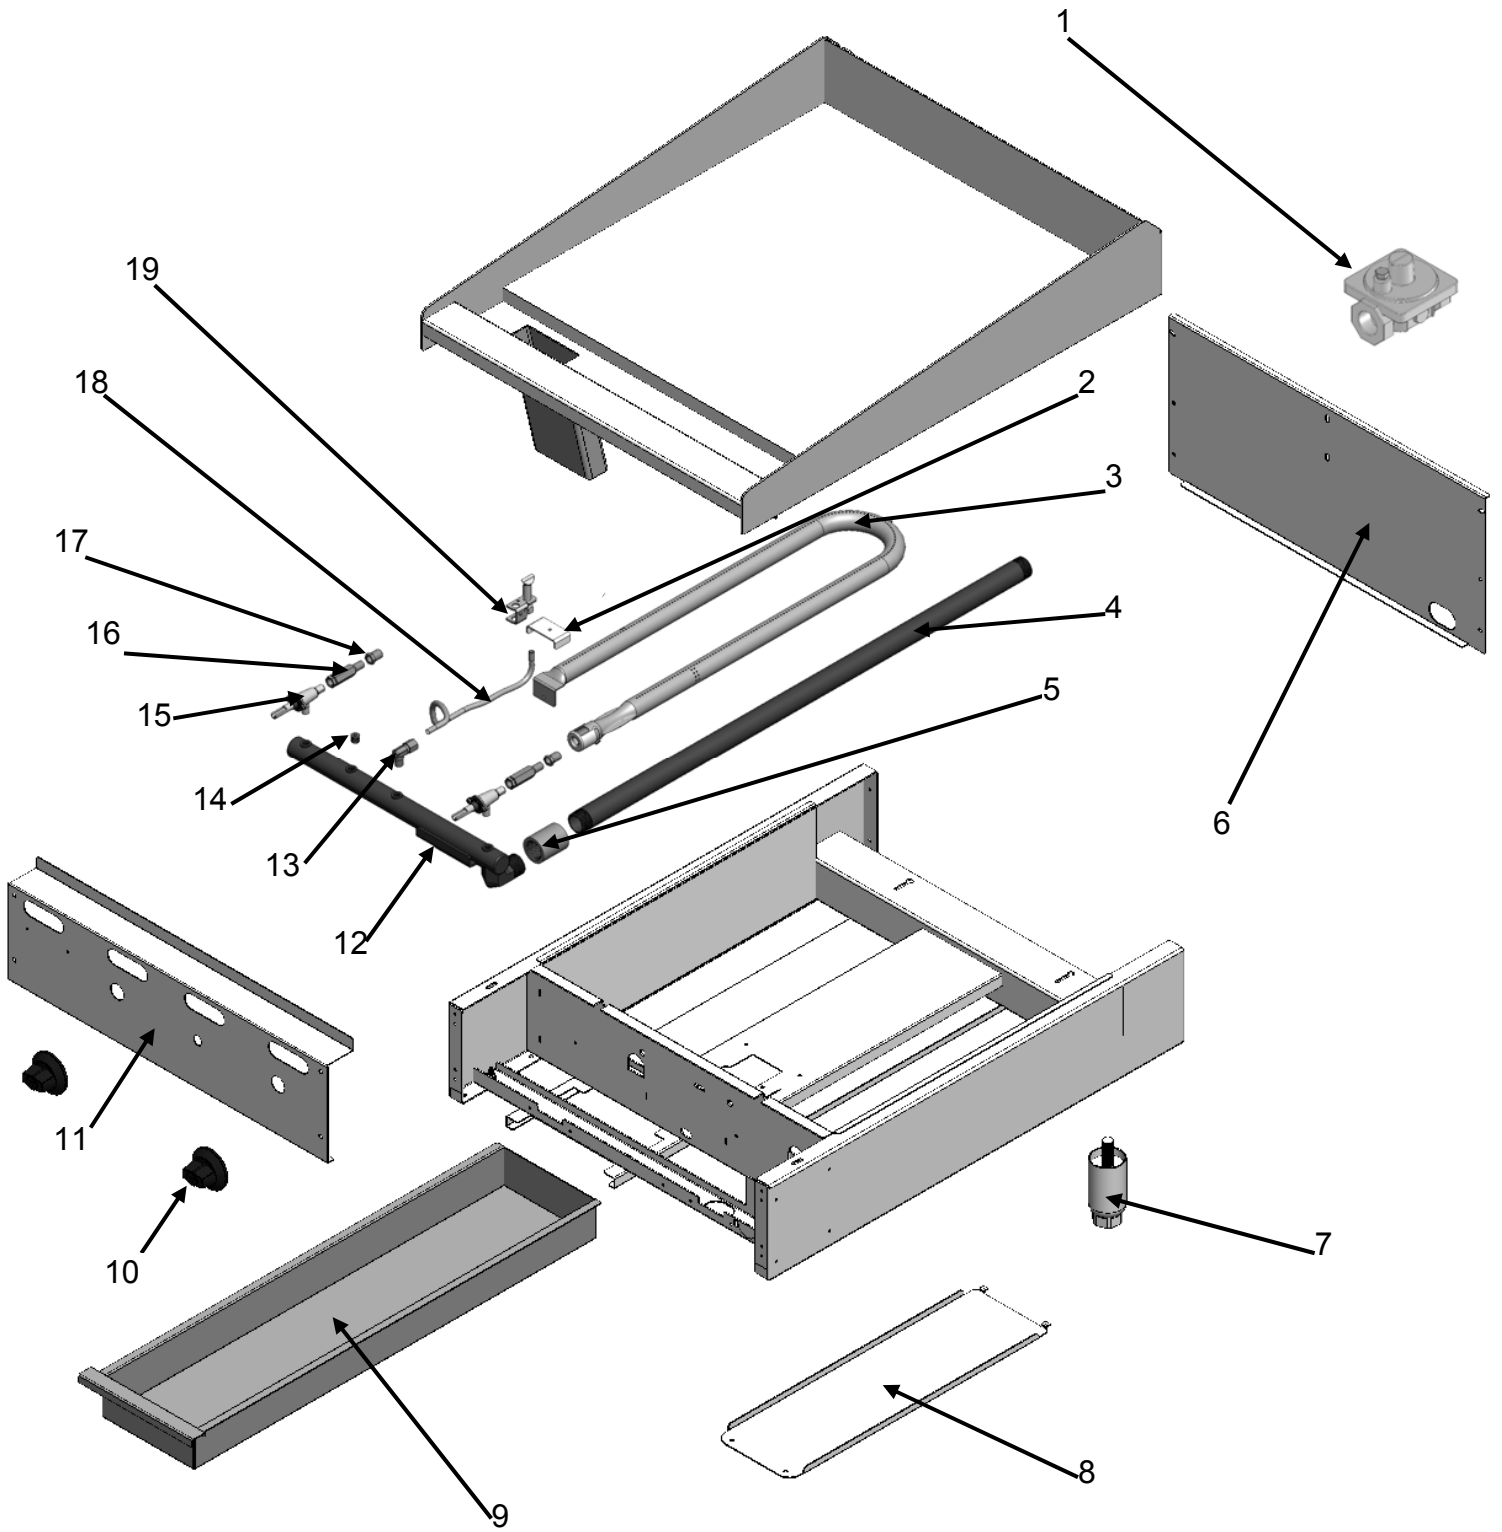

AGM MODELS MANUFACTURED MARCH 2010 TO PRESENT

AGM Heavy Duty Gas Griddle Catalog Of Replacement Parts

AGM MODELS MANUFACTURED MARCH 2010 TO PRESENT

ILLUS.	PART NO.	NAME OF PART	24"	36"	48"	60"	72"
1	00-408279-00026	NAT GAS PRESSURE REGULATOR.....	1.....	1.....	1.....	1.....	1
	00-408279-00021	LP GAS PRESSURE REGULATOR.....	1.....	1.....	1.....	1.....	1
2	00-498682	GRIDDLE PILOT BRACKET.....	1.....	2.....	2.....	3.....	3
3	00-498900-0000A	GRIDDLE BURNER.....	2.....	3.....	4.....	5.....	6
4	00-498199	3/4" NPT X 29" NIPPLE.....	1.....	1.....	1.....	1.....	1
5	00-719004	3/4" NPT COUPLING.....	1.....	1.....	1.....	1.....	1
6	00-498791-00024	24" GRIDDLE BACK PANEL.....	1.....	N/A.....	N/A.....	N/A.....	/A
	00-498791-00036	36" GRIDDLE BACK PANEL.....	N/A.....	1.....	N/A.....	N/A.....	N/A
	00-498791-00048	48" GRIDDLE BACK PANEL.....	N/A.....	N/A.....	1.....	N/A.....	N/A
	00-498791-00060	60" GRIDDLE BACK PANEL.....	N/A.....	N/A.....	N/A.....	1.....	N/A
	00-498791-00072	72" GRIDDLE BACK PANEL.....	N/A.....	N/A.....	N/A.....	N/A.....	1
7	00-710503	2" OD X 4" L ADJUSTABLE LEG.....	4.....	4.....	4.....	4.....	4
8	00-498790	CHASSIS BOTTOM HEAT SHIELD.....	1.....	2.....	4.....	4.....	6
9	00-498082-0000A	GRIDDLE GREASE CAN W/A.....	1.....	1.....	1.....	2.....	2
10	00-719259-00012	RED WOLF KNOB.....	2.....	3.....	4.....	5.....	6
11	00-498793-00024	AGM24 FRONT PANEL.....	1.....	N/A.....	N/A.....	N/A.....	N/A
	00-498793-00036	AGM36 FRONT PANEL.....	N/A.....	1.....	N/A.....	N/A.....	N/A
	00-498793-00048	AGM48 FRONT PANEL.....	N/A.....	N/A.....	1.....	N/A.....	N/A
	00-498793-00060	AGM60 FRONT PANEL.....	N/A.....	N/A.....	N/A.....	1.....	N/A
	00-498793-00072	AGM72 FRONT PANEL.....	N/A.....	N/A.....	N/A.....	N/A.....	1
12	00-498064-0024A	AGM24 MANIFOLD W/A.....	1.....	N/A.....	N/A.....	N/A.....	N/A
	00-498064-0036A	AGM36 MANIFOLD W/A.....	N/A.....	1.....	N/A.....	N/A.....	N/A
	00-498064-0048A	AGM48 MANIFOLD W/A.....	N/A.....	N/A.....	1.....	N/A.....	N/A
	00-498064-0060A	AGM60 MANIFOLD W/A.....	N/A.....	N/A.....	N/A.....	1.....	N/A
	00-498064-0072A	AGM72 MANIFOLD W/A.....	N/A.....	N/A.....	N/A.....	N/A.....	1
13	00-404193-00001	1/8" NPT X 1/4" CC X 90 DEG VALVE.....	1.....	2.....	2.....	3.....	3
14	00-719363	1/8" NPT COUNTERSINK PLUG.....	1.....	1.....	1.....	1.....	1
15	00-497240-00001	GRIDDLE BURNER VALVE.....	2.....	3.....	4.....	5.....	6
16	00-926523	2.125" ORIFICE EXTENSION.....	2.....	3.....	4.....	5.....	6
17	00-719951-00037	#37 ORIFICE HOOD (NAT. GAS).....	2.....	3.....	4.....	5.....	6
	00-719951-00052	#52 ORIFICE HOOD (LP GAS).....	2.....	3.....	4.....	5.....	6
18	00-498887-00014	1/4" X 14" FLEX TUBE.....	1.....	2.....	2.....	3.....	3
19	00-714269	PILOT (NAT.GAS).....	1.....	2.....	2.....	3.....	3
	00-712363	LP GAS PILOT ORIFICE.....	1.....	2.....	2.....	3.....	3