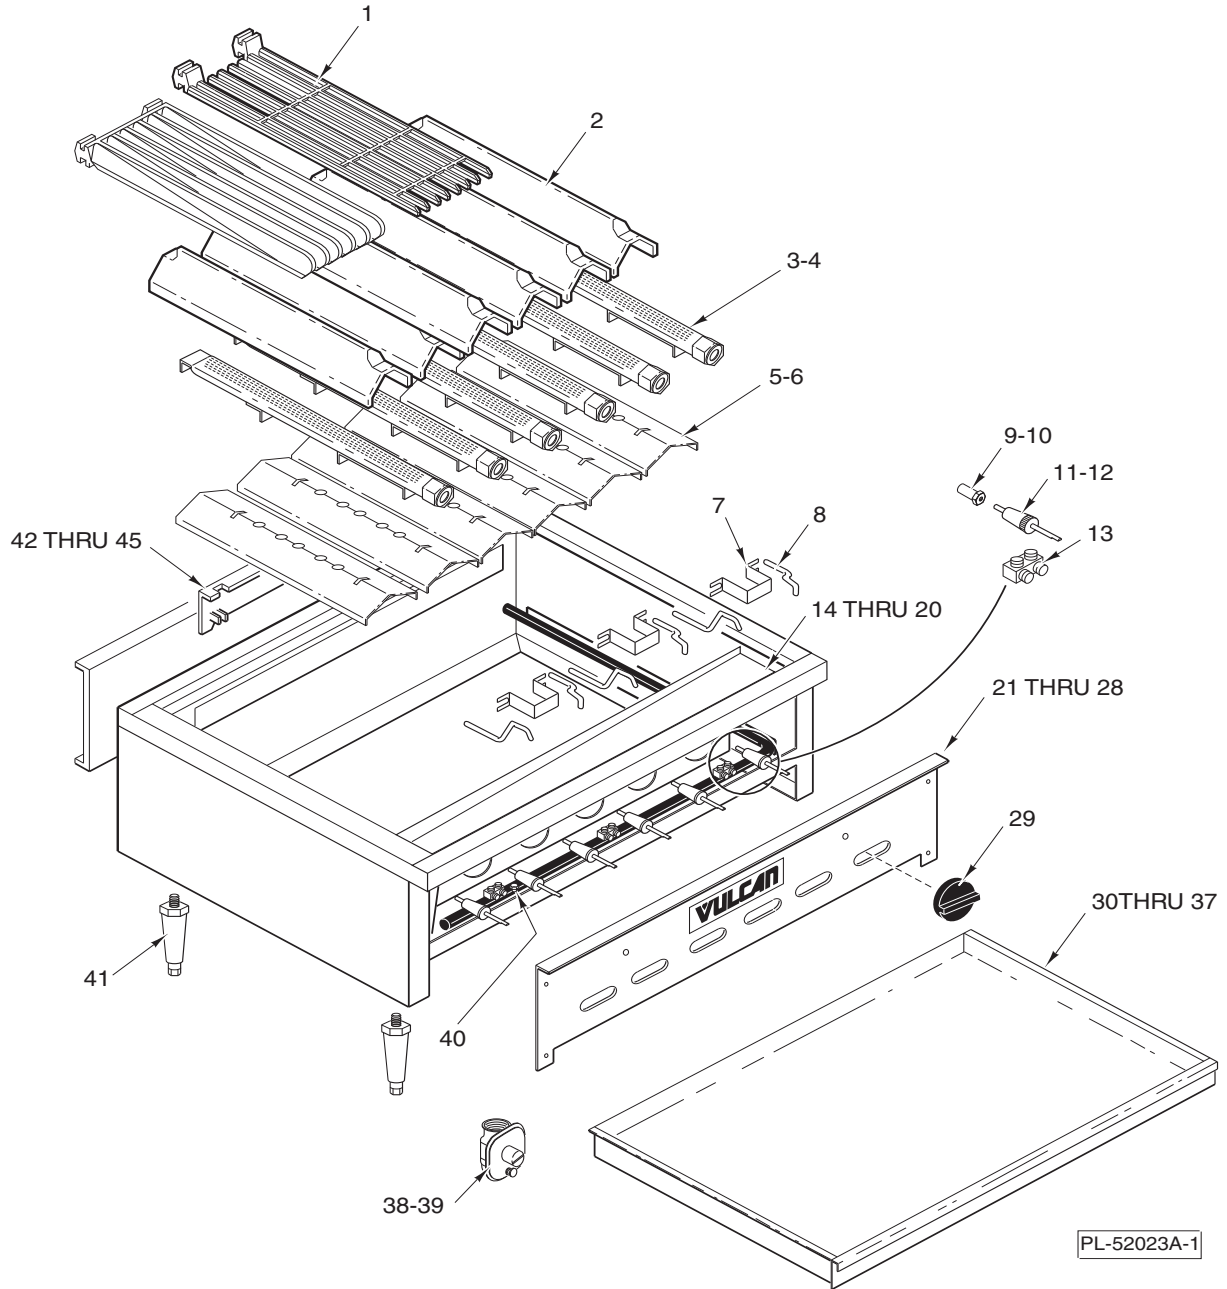

CHARBROILER UNIT

ILLUS. PL-52023A-1	PART NO.	NAME OF PART	AMT.
1	00-722131	Grate-Top (6-Rib) (60" Unit)	3
	00-722131	Grate-Top (6-Rib) (72" Unit)	1
	00-710424	Grate-Top (Standard) (7-Rib)	AR
2	00-710407	Radiant - Burner (Cast Iron)	AR
3	00-710453	Burner (Nat)(SST)	AR
4	00-710406-0000A	Burner (Pro)	AR
5	00-700416	Deflector-Heat	AR
6	00-710455	Wire (12 Gage, 12" Lg.)(Nat)	AR
7	00-710409	Pilot - Bracket (Double)	AR